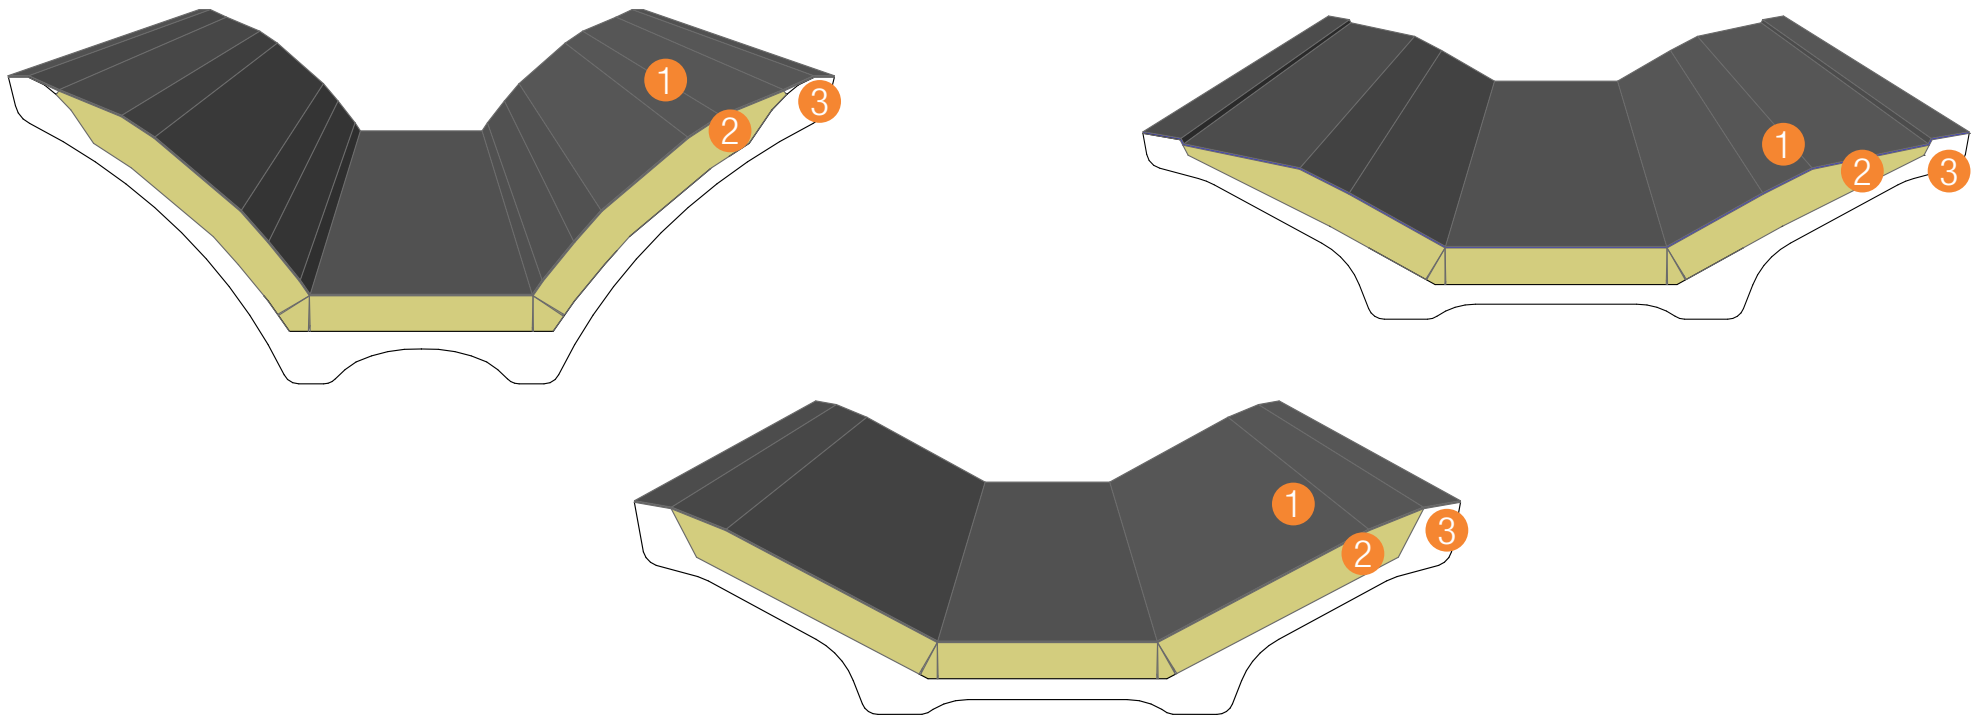

ISOLAMENTO DI TEGOLO ALARE IN EDIFICIO INDUSTRIALE

La sartoria delle coperture

NUOVA FOPAN SRL - T. 0422 2030 - info@nuovafopan.it - www.nuovafopan.it

Il presente disegno è di proprietà esclusiva di NUOVA FOPAN Srl. Sono vietate la pubblicazione e la riproduzione anche parziali se non espressamente autorizzate.

STRATIGRAFIA

- 1 MEMBRANA DI FINITURA
- 2 ISOLANTE FOPAN EPS DI NUOVA FOPAN SAGOMATO SU MISURA
- 3 TEGOLO IN CALCESTRUZZO

PRODOTTI IDONEI

- ✓ FOPAN EPS SAGOMATO SU MISURA
- ✓ FOPAN EPS DARK SAGOMATO SU MISURA

STRATIGRAFIA

- 1 MEMBRANA DI FINITURA AD ALTA RIFLETTANZA
- 2 ISOLANTE FOPAN EPS DI NUOVA FOPAN IN LASTRA NUDA SAGOMATA SU MISURA
- 3 TEGOLO IN CALCESTRUZZO

PRODOTTI IDONEI

- ✓ FOPAN EPS SAGOMATO SU MISURA
- ✓ FOPAN EPS DARK SAGOMATO SU MISURA